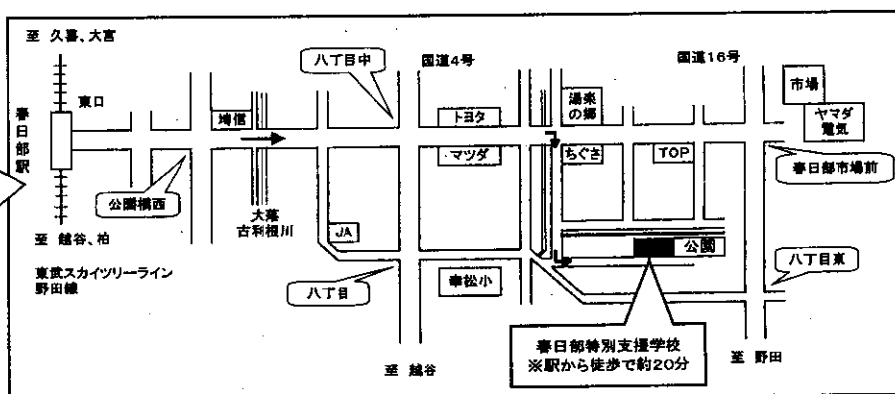

第40回 運動会

絞り出せ 熱き心 突っ走れ!!

平成30年6月2日(土)9:40~14:25

※雨天の場合 6月5日(火)・6月7日(木)

お車での来校は
ご遠慮下さい

春日部特別支援学校

春日部市大字八丁目776-1

TEL(048)761-1991