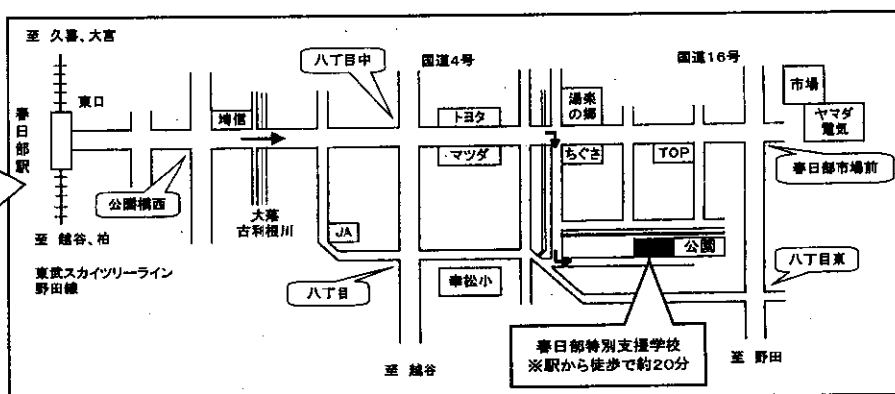

第40回 運動会

絞り出せ 熱き心 突っ走れ！！

平成30年6月2日(土)9:40~14:25

※雨天の場合 6月5日(火)・6月7日(木)

お車での来校は
ご遠慮下さい

春日部特別支援学校

春日部市大字八丁目776-1

TEL(048)761-1991